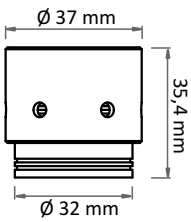

Serie KM16 Exklusive Design Küchen- und Möbel- LED Leuchte