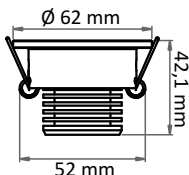

Serie 105

Kleine exklusive Design LED Einbauleuchte

88 mm x 39 mm x 25 mm

Artikel-Nr.	EAN Code	Anzahl Leuchten / Set	Lichtstrom [lm]	Leistung [W]	Verbrauch [kWh/1000 h]	UVP*
105-1 WW S	4260403630327	1	272	5,0	6	69,90 €
105-1 CW S	4260403630334	1	272	5,0	6	69,90 €
105-1 WW W	4260403630341	1	272	5,0	6	69,90 €
105-1 CW W	4260403630358	1	272	5,0	6	69,90 €
105-2 WW S	4260403630365	2	544	10,0	11	89,90 €
105-2 CW S	4260403630372	2	544	10,0	11	89,90 €
105-2 WW W	4260403630389	2	544	10,0	11	89,90 €
105-2 CW W	4260403630396	2	544	10,0	11	89,90 €
105-3 WW S	4260403630402	3	816	15,0	17	109,90 €
105-3 CW S	4260403630419	3	816	15,0	17	109,90 €
105-3 WW W	4260403630426	3	816	15,0	17	109,90 €
105-3 CW W	4260403630433	3	816	15,0	17	109,90 €
105-4 WW S	4260403630440	4	1088	18,2	20	129,90 €
105-4 CW S	4260403630457	4	1088	18,2	20	129,90 €
105-4 WW W	4260403630464	4	1088	18,2	20	129,90 €
105-4 CW W	4260403630471	4	1088	18,2	20	129,90 €

Unverbindliche Preisempfehlung (UVP) für Deutschland, inkl. 19% MwSt.