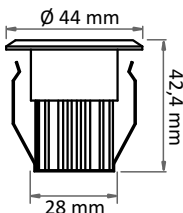

Serie 102

Kleine Miniatur LED Einbauleuchte

3x / 4x

88 mm x 39 mm x 25 mm

6x / 8x

132 mm x 45 mm x 25 mm

Artikel-Nr.	EAN Code	Anzahl Leuchten / Set	Lichtstrom [lm]	Leistung [W]	Verbrauch [kWh/1000 h]	UVP*
102-3 WW S	4260403630006	3	450	9	10	74,90 €
102-3 CW S	4260403630013	3	450	9	10	74,90 €
102-3 WW W	4260403630020	3	450	9	10	74,90 €
102-3 CW W	4260403630037	3	450	9	10	74,90 €
102-4 WW S	4260403630044	4	600	12	13	89,90 €
102-4 CW S	4260403630051	4	600	12	13	89,90 €
102-4 WW W	4260403630068	4	600	12	13	89,90 €
102-4 CW W	4260403630075	4	600	12	13	89,90 €
102-6 WW S	4260403630082	6	900	18	20	109,90 €
102-6 CW S	4260403630099	6	900	18	20	109,90 €
102-6 WW W	4260403630105	6	900	18	20	109,90 €
102-6 CW W	4260403630112	6	900	18	20	109,90 €
102-8 WW S	4260403630129	8	1200	24	26	139,90 €
102-8 CW S	4260403630136	8	1200	24	26	139,90 €
102-8 WW W	4260403630143	8	1200	24	26	139,90 €
102-8 CW W	4260403630150	8	1200	24	26	139,90 €

Unverbindliche Preisempfehlung (UVP) für Deutschland, inkl. 19% MwSt.