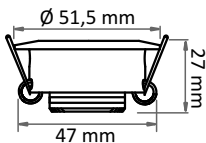

Technische Daten

- LED Typ: High-Power LED Chip
- LED Chip Hersteller: Sharp
- Lichtstrom Φ_v / Einzelleuchte: 210 lm
- Leistung / Einzelleuchte: 3,8 W
- Lebensdauer (80% Φ_v): 35.000 h
- Farbtemperatur: Warmweiß 3000K (**WW**) oder Kaltweiß 6000K (**CW**)
- Farbwiedergabeindex (CRI): Ra >80
- Abstrahlwinkel: 30°
- Dimmbar: ja
- Schwenkbar: ja
- Gehäusefarbe: Silber (**S**) oder Weiß (**W**)
- Gehäusematerial: Aluminium
- Abmessung Einzelleuchte: \varnothing 51,5 mm - H 27 mm
- Lochausschnitt: 47 mm
- Abmessung Treiber: L 88 mm x B 39 mm x H 25 mm
- Betriebsspannung: 230 V AC / 50 Hz
- EU Energieeffizienzklasse: A

* Bei 1-Leuchten Sets.

** Bei 2-, 3- und 4-Leuchten Sets.

Serie 096

Flache Miniatur LED Einbauleuchte

88 mm x 39 mm x 25 mm

Artikel-Nr.	EAN Code	Anzahl Leuchten / Set	Lichtstrom [lm]	Leistung [W]	Verbrauch [kWh/1000 h]	UVP*
096-1 WW S	4260403630167	1	210	3,8	4	44,90 €
096-1 CW S	4260403630174	1	210	3,8	4	44,90 €
096-1 WW W	4260403630181	1	210	3,8	4	44,90 €
096-1 CW W	4260403630198	1	210	3,8	4	44,90 €
096-2 WW S	4260403630204	2	420	7,6	8	59,90 €
096-2 CW S	4260403630211	2	420	7,6	8	59,90 €
096-2 WW W	4260403630228	2	420	7,6	8	59,90 €
096-2 CW W	4260403630235	2	420	7,6	8	59,90 €
096-3 WW S	4260403630242	3	630	11,4	13	74,90 €
096-3 CW S	4260403630259	3	630	11,4	13	74,90 €
096-3 WW W	4260403630266	3	630	11,4	13	74,90 €
096-3 CW W	4260403630273	3	630	11,4	13	74,90 €
096-4 WW S	4260403630280	4	840	15,2	17	89,90 €
096-4 CW S	4260403630297	4	840	15,2	17	89,90 €
096-4 WW W	4260403630303	4	840	15,2	17	89,90 €
096-4 CW W	4260403630310	4	840	15,2	17	89,90 €